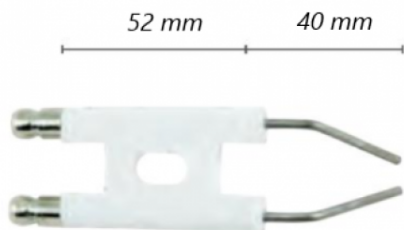

Chaudières ANNOVI REVERBERI

Electrode brûleur chaudière NHP Annovi

Ref. 510214

Ce type d'électrode se monte sur les NHP Annovi.

Electrode double pour chaudière NHP
Annovi type 3550 & 4550

Données techniques

Nbr pièces dans le kit	1
Type de matière	Céramique, acier
Dimension, longueur	Millimètres (mm) 92