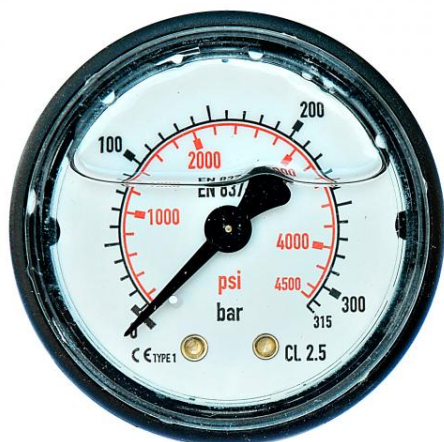

Accessoires pompes ANNOVI REVERBERI

Manomètre ABS 300 bars diam 50G 1/4 M raccord postérieur NHP

Ref. 510141

Ce type de flexible manomètre peut être monté sur divers modèles de NHP.

Données techniques		
Pression max	Bar (Bar)	300
Type de matière		ABS, laiton
Raccord entrée HP (type-diamètre)		G 1/4 M
Diamètre extérieur	Millimètres (mm)	50
Position fixation		Arrière